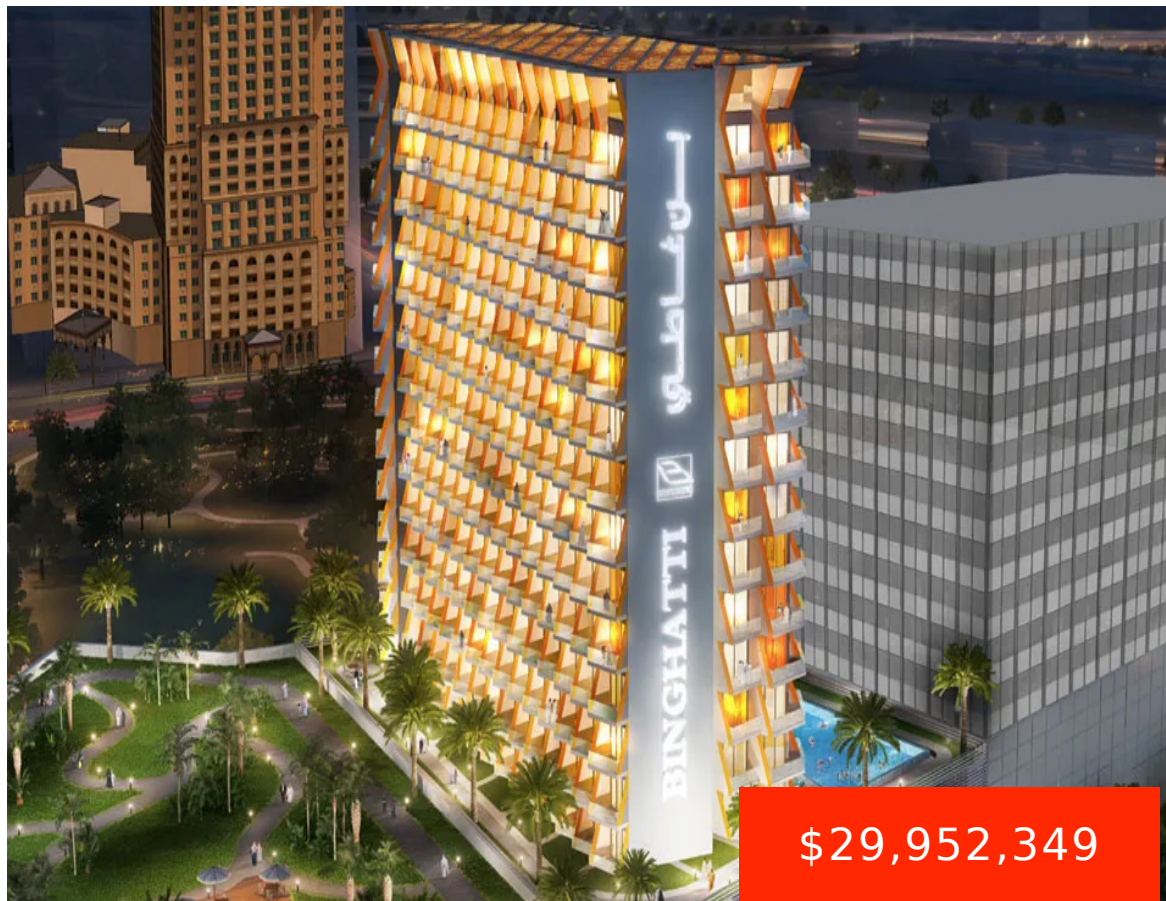

□ APARTAMENTO EN VENTA EN AL JADDAF - BINGHATTI GATEWAY □□

<https://jlbinternational.com>

\$29,952,349

□□ Apartamento en Venta en Al Jadaf - Binghatti Gateway □ Diseño moderno y elegante □ Excelente iluminación natural □ Ubicación estratégica cerca de Downtown & Business Bay □ Fácil acceso al metro y vías principales □ Piscina | □ Gimnasio | □ Áreas verdes □ Zona infantil | □ Lobby de lujo | □ [...]

- 2 dormitorios
- 3 baños
- Apartamento
- Venta
- 104.41 m²

Henry Jhon

Detalles del edificio

Calefón: Si

Heating features: Si

Garage spaces: 1

Recubrimiento de piso : Alfombra, Hormigón, Laminado, Loseta, Madera blanda, Mármol