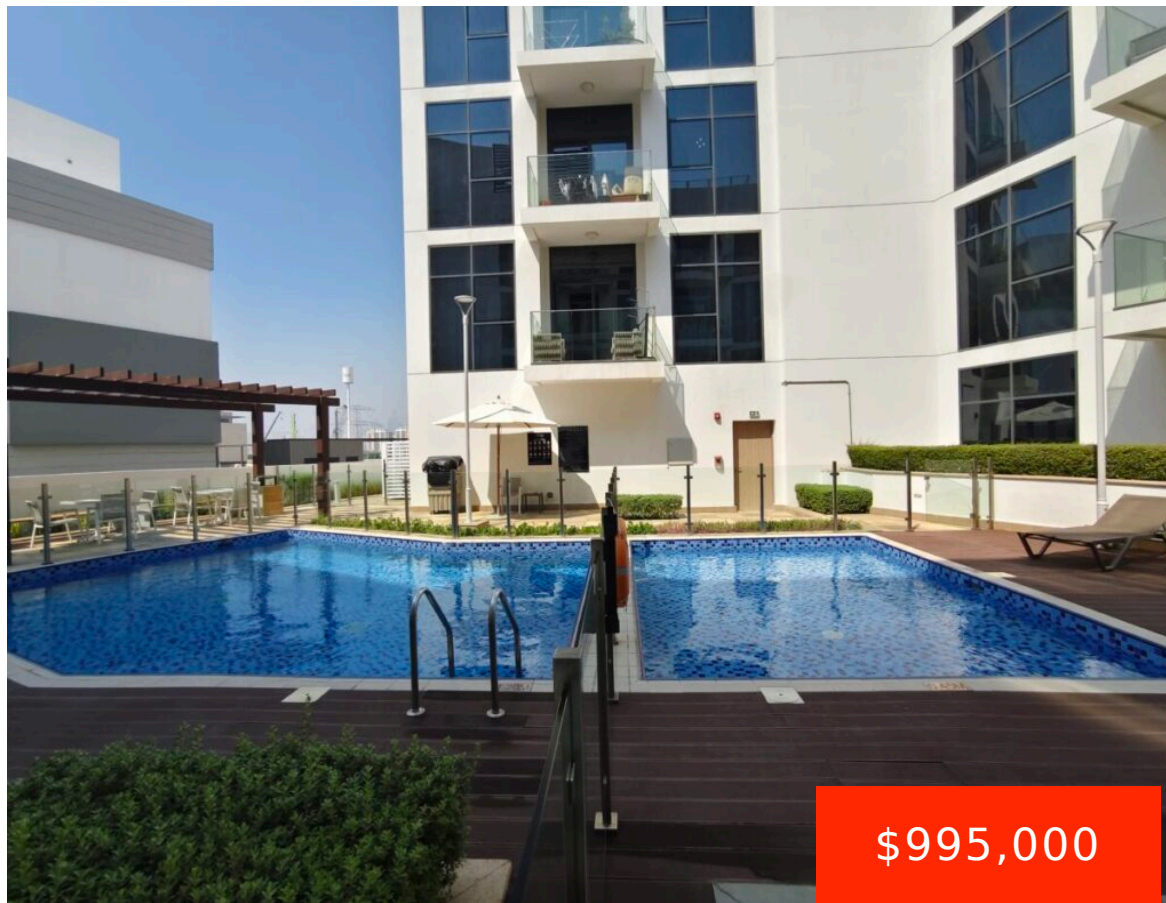

## AZIZI GARDENS

<https://jlbinternational.com>

\$995,000

- Apartamento
- Venta

Ubicado en la exclusiva zona de Nad Al Sheba 1, este impecable departamento de 1 dormitorio y 1 baño en Azizi Gardens se presenta como una "Hot Offer" de entrega inmediata (Ready To Move In) con una superficie de 511.61 SQFT. El activo destaca por sus impresionantes vistas al Meydan Hotel y al hipódromo, ofreciendo [...]