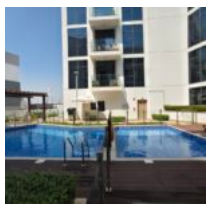

## AZIZI GARDENS

<https://jlbinternational.com>

\$995,000

- Apartamento
- Venta

Ubicado en la exclusiva zona de Nad Al Sheba 1, este impecable departamento de 1 dormitorio y 1 baño en Azizi Gardens se presenta como una "Hot Offer" de entrega inmediata (Ready To Move In) con una superficie de 511.61 SQFT. El activo destaca por sus impresionantes vistas al Meydan Hotel y al hipódromo, ofreciendo [...]