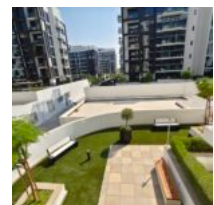

Mohammed Bin
Rashid Al Maktoum
City District One -
Al Merkadh - Dubai
- Emiratos Árabes
Unidos

AZIZI REVIERA 26

<https://jlbinternational.com>

\$1,725,000

- Apartamento
- Venta

Ubicado en la exclusiva zona de Mohammed Bin Rashid City, este departamento de 2 dormitorios y 2 baños en Azizi Riviera 26 destaca como una "Hot Offer" con una superficie de 958.31 SQFT y entrega inmediata (Ready To Move in). El activo ofrece vistas despejadas a la comunidad y la piscina, integrando amenidades de primer [...]