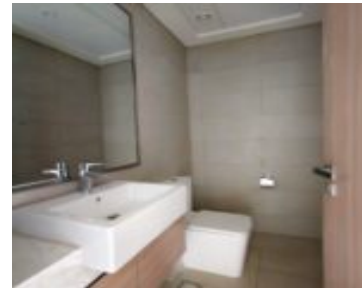

Mohammed Bin
Rashid Al Maktoum
City District One -
Al Merkadh - Dubai
- Emiratos Árabes
Unidos

AZIZI REVIERA 26

<https://jlbinternational.com>

\$1,725,000

- Apartamento
- Venta

Ubicado en la exclusiva zona de Mohammed Bin Rashid City, este departamento de 2 dormitorios y 2 baños en Azizi Riviera 26 destaca como una "Hot Offer" con una superficie de 958.31 SQFT y entrega inmediata (Ready To Move in). El activo ofrece vistas despejadas a la comunidad y la piscina, integrando amenidades de primer [...]