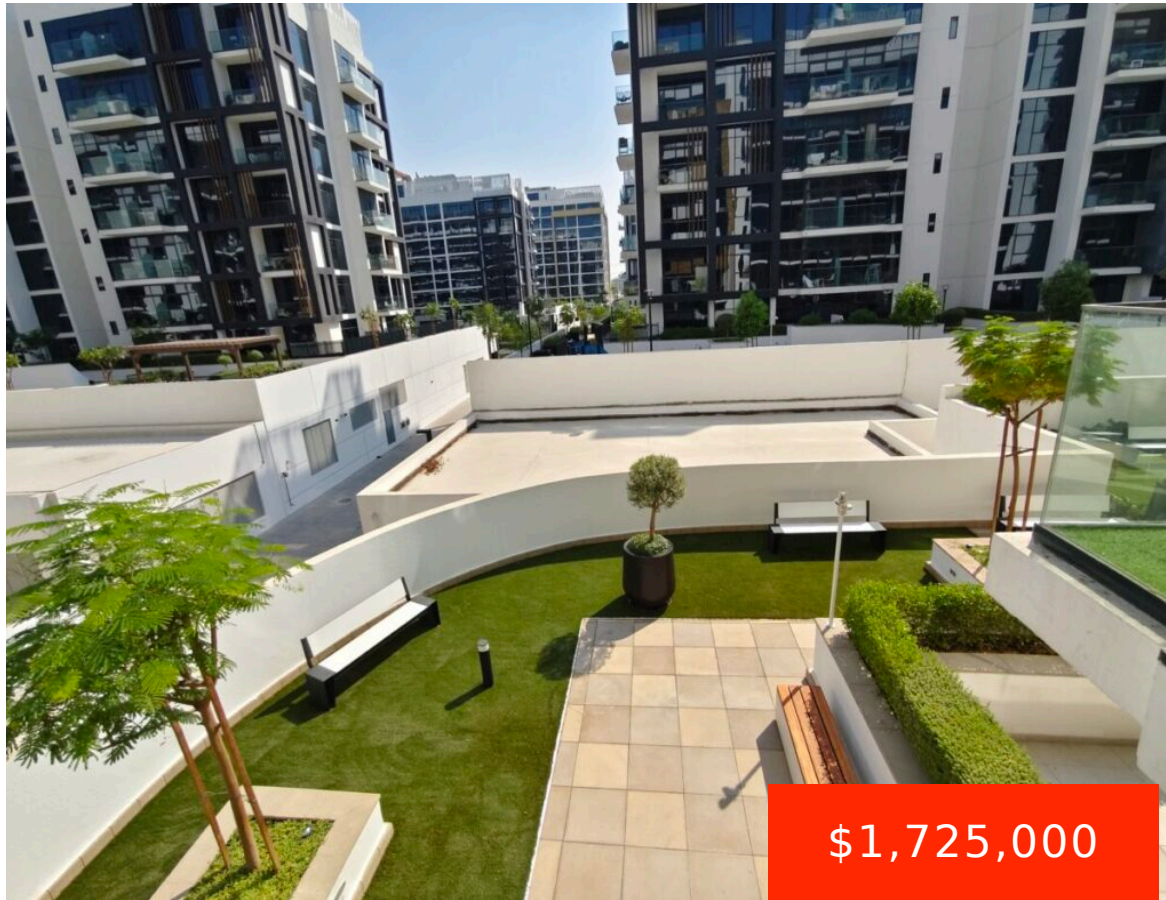

Mohammed Bin
Rashid Al Maktoum
City District One -
Al Merkadh - Dubai
- Emiratos Árabes
Unidos

AZIZI REVIERA 26

<https://jlbinternational.com>

\$1,725,000

- Apartamento
- Venta

Ubicado en la exclusiva zona de Mohammed Bin Rashid City, este departamento de 2 dormitorios y 2 baños en Azizi Riviera 26 destaca como una "Hot Offer" con una superficie de 958.31 SQFT y entrega inmediata (Ready To Move in). El activo ofrece vistas despejadas a la comunidad y la piscina, integrando amenidades de primer [...]