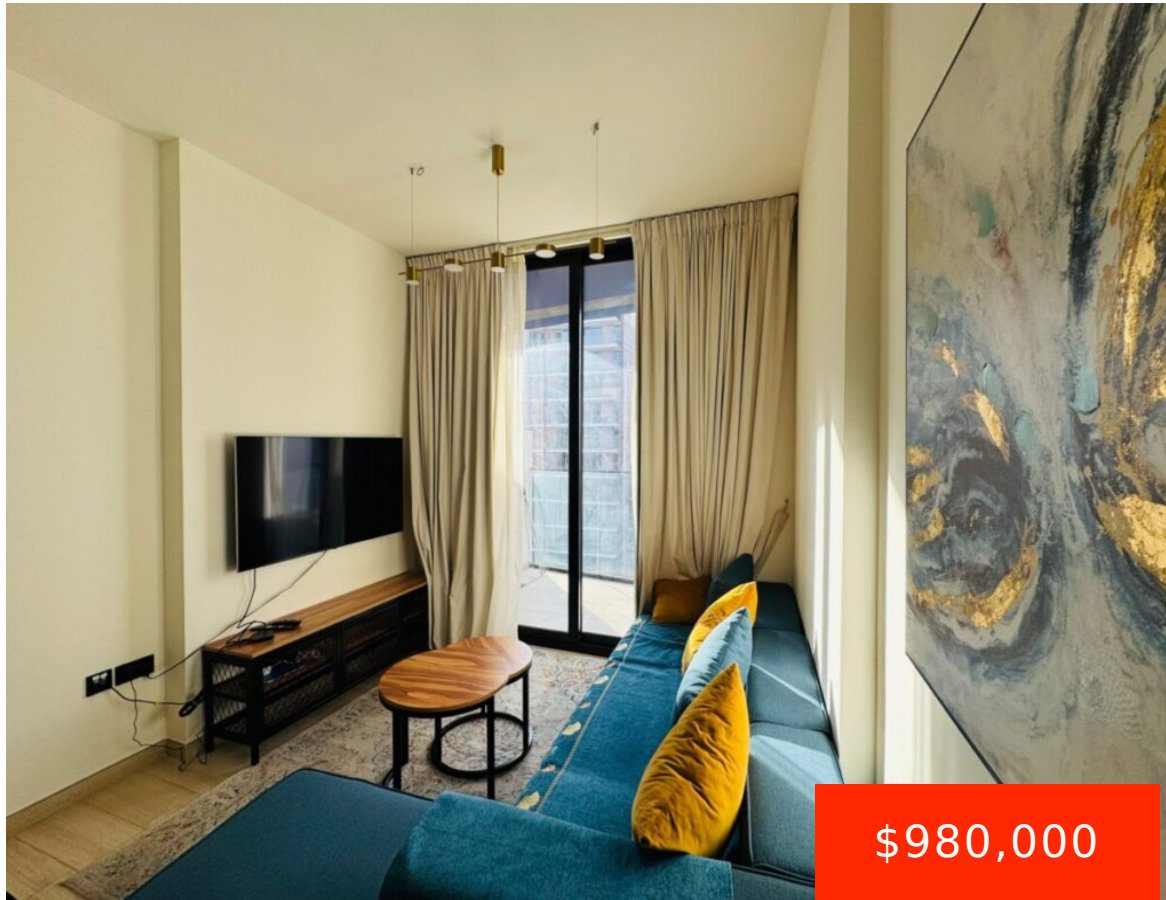

## BINGHATTI CREST 602

<https://jlbinternational.com>

\$980,000

Ubicado en el corazón de Jumeirah Village Circle (JVC), este exclusivo departamento en el desarrollo Binghatti Crest ofrece una combinación ideal de diseño moderno y ubicación estratégica. La unidad de 1 dormitorio y 1 baño cuenta con una superficie de 618.49 Sqft y se encuentra lista para mudanza inmediata, destacando por ser una unidad Vastu [...]

- 1 dormitorio
- 1 baño
- Apartamento
- Venta

JLB INTERNACIONAL