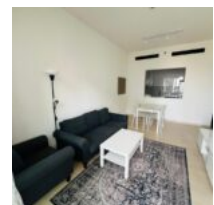

## BINGHATTI CREST 704

<https://jlbinternational.com>

\$1,415,000

- Apartamento
- Venta

Ubicado en la consolidada comunidad de Jumeirah Village Circle (JVC), este departamento en el desarrollo Binghatti Crest se presenta como una "Hot Offer" lista para mudanza inmediata. La unidad cuenta con 2 dormitorios y 2 baños, distribuidos en una superficie de 959.82 SQ.FT, y destaca por ser una propiedad Vastu que garantiza una óptima disposición [...]