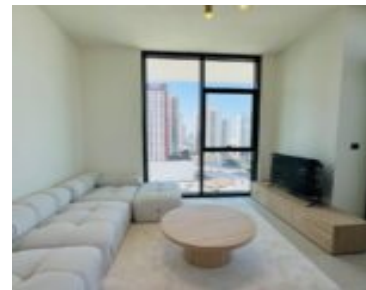

Jumeirah Village
Circle - البرشاء جنوب
الرابعة - قرية جميرا
الدائرية - دبي
Emiratos Árabes
Unidos

BINGHATTI GARDENIA 750

<https://jlbinternational.com>

\$1,750,000

- Apartamento
- Venta

bicado en la prestigiosa comunidad de JVC - Jumeirah Village, este departamento en el desarrollo Binghatti Gardenia representa una oportunidad de lujo y exclusividad en el mercado de Dubái. La unidad, completamente nueva y a estrenar, cuenta con 2 dormitorios y una piscina privada, distribuidos en una superficie total de 1,113.10 SQ.FT.. El diseño integra [...]

Binghatti Gardenia 750

Detalles del edificio

Recubrimiento de piso : Mármol

Servicios y características

Comodidades : Horno, Refrigerador, Wifi

Características: Aire acondicionado, Alberca, Balcón, Swimming pool