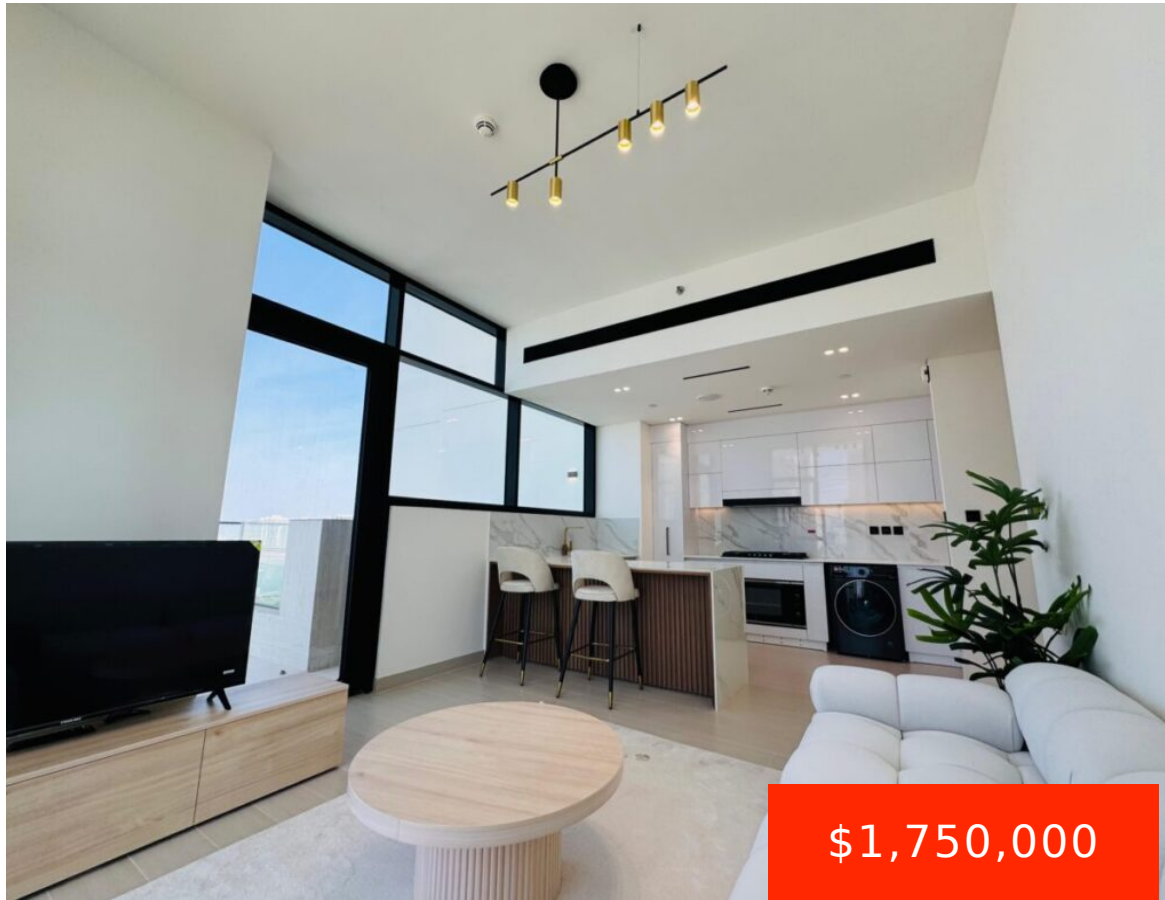

Jumeirah Village
Circle - البرشاء جنوب
الرابعة - قرية جميرا
الدائرية - دبي
Emiratos Árabes
Unidos

BINGHATTI GARDENIA 750

<https://jlbinternational.com>

\$1,750,000

- Apartamento
- Venta

bicado en la prestigiosa comunidad de JVC - Jumeirah Village, este departamento en el desarrollo Binghatti Gardenia representa una oportunidad de lujo y exclusividad en el mercado de Dubái. La unidad, completamente nueva y a estrenar, cuenta con 2 dormitorios y una piscina privada, distribuidos en una superficie total de 1,113.10 SQ.FT.. El diseño integra [...]

Binghatti Gardenia 750

Detalles del edificio

Recubrimiento de piso : Mármol

Servicios y características

Comodidades : Horno, Refrigerador, Wifi

Características: Aire acondicionado, Alberca, Balcón, Swimming pool