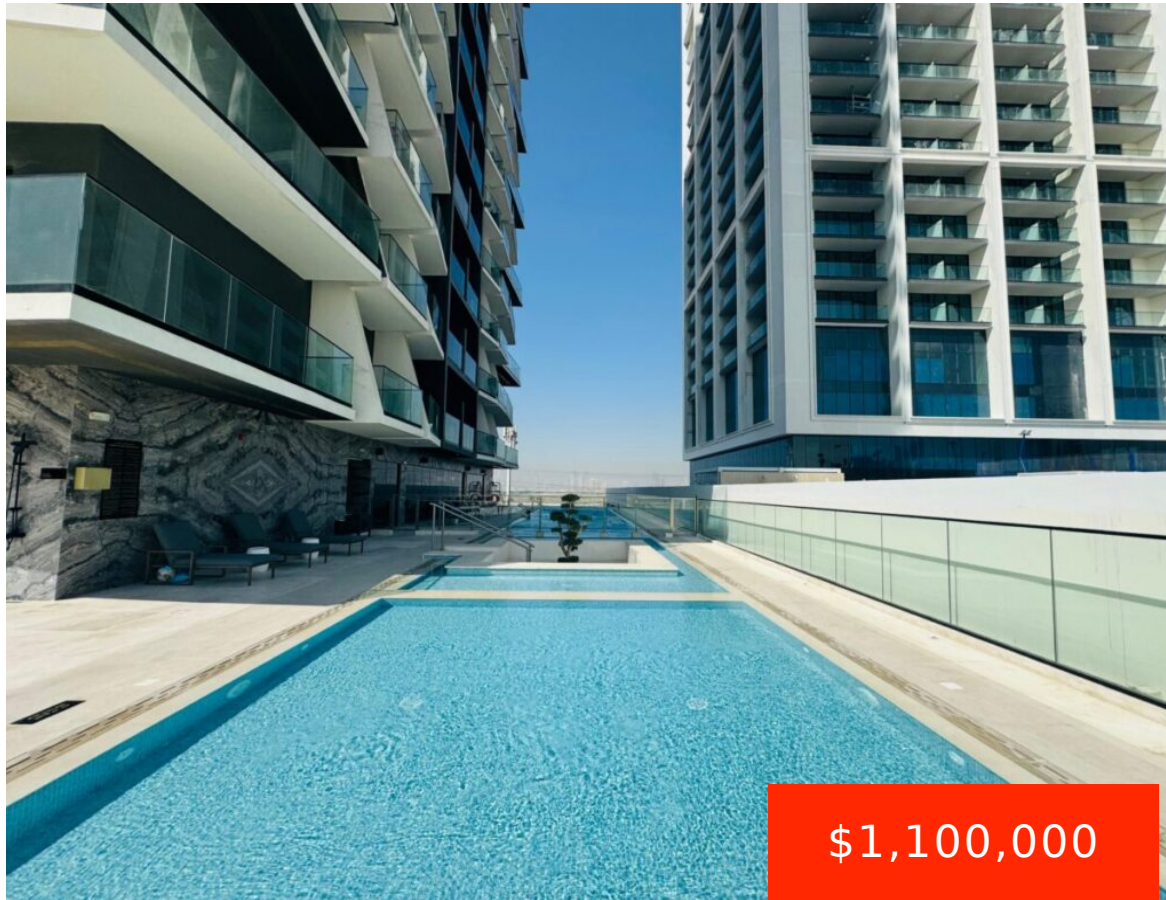

Al Barsha South Fourth - Jumeirah Village Circle - Dubai - Emiratos Árabes Unidos

## BINGHATTI HIEGHTS 205

<https://jlbinternational.com>

\$1,100,000

- Apartamento
- Venta

Ubicado en la dinámica comunidad de Jumeirah Village Circle (JVC), este departamento en el desarrollo Binghatti Heights combina sofisticación y una ubicación estratégica ideal para inversores o residentes. La unidad cuenta con 1 dormitorio y 2 baños distribuidos en una superficie de 631.84 Sqft, ofreciendo vistas exclusivas hacia la piscina de Binghatti Corner, la comunidad [...]