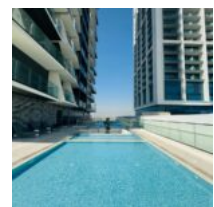

## BINGHATTI HIEGHTS 205

<https://jlbinternational.com>

\$1,100,000

- Apartamento
- Venta

Ubicado en la dinámica comunidad de Jumeirah Village Circle (JVC), este departamento en el desarrollo Binghatti Heights combina sofisticación y una ubicación estratégica ideal para inversores o residentes. La unidad cuenta con 1 dormitorio y 2 baños distribuidos en una superficie de 631.84 Sqft, ofreciendo vistas exclusivas hacia la piscina de Binghatti Corner, la comunidad [...]