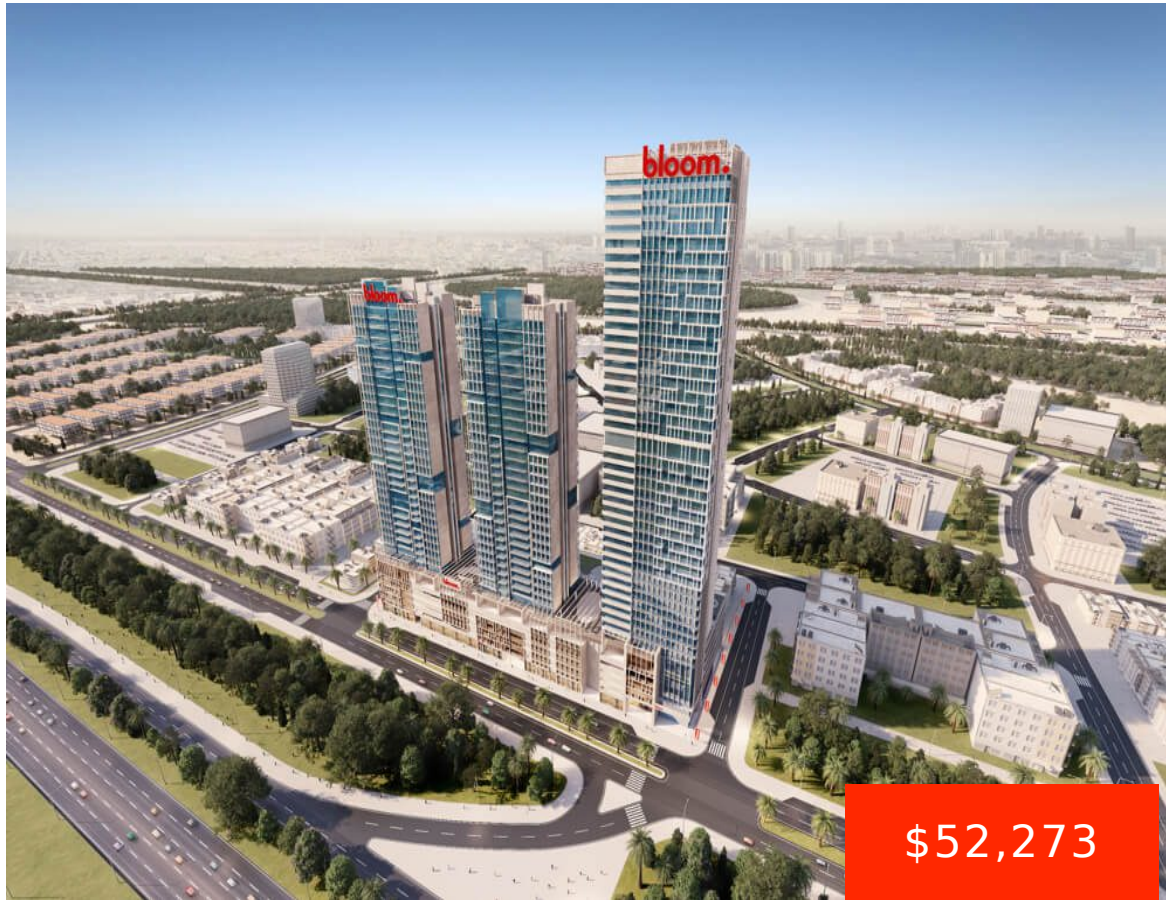

3683+QC5 - Al
Barsha South
Fourth - Jumeirah
Village Circle -
Dubai - Emiratos
Árabes Unidos

BLOOM TOWERS B

<https://jlbinternational.com>

\$52,273

- 1 dormitorio
- Apartamento
- Venta
- 39.9 m²

Henry Jhon

Detalles del edificio

Calefón: 1

Garage spaces: 1

Sótano : Finished

Techo : Cemento/hormigón

Heating features: 1

Recubrimiento de piso : Hormigón, Mármol

Material exterior : Stone