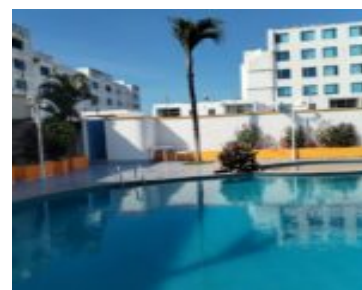

V5RV+8X2,
Tonsupa, Ecuador

DEPARTAMENTO EN VENTA CONJUNTO SALAVERRY V DEPARTAMENTO #1

<https://jlbinternational.com>

\$75

¡Departamento en Venta en Tonsupa - Conjunto Salaverry! ☑☑ Se vende hermoso departamento ubicado en el Conjunto Salaverry, en Av. Club del Pacífico y Máncora, piso 1 - Departamento #1, a solo 3 cuadras de la playa ☑
☑ Características: • ☑ 3 habitaciones totalmente amobladas • ☑ Habitación Master con baño privado • ☑ [...]