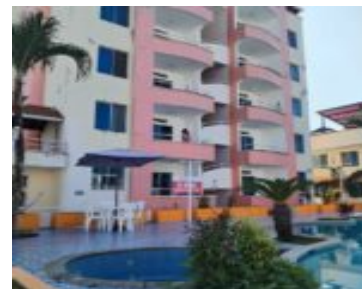

V5RV+8X2,
Tonsupa, Ecuador

DEPARTAMENTO EN VENTA CONJUNTO SALAVERRY V DEPARTAMENTO #1

<https://jlbinternational.com>

\$75

¡Departamento en Venta en Tonsupa - Conjunto Salaverry! ☑☑ Se vende hermoso departamento ubicado en el Conjunto Salaverry, en Av. Club del Pacífico y Máncora, piso 1 - Departamento #1, a solo 3 cuadras de la playa ☑
☑ Características: • ☑ 3 habitaciones totalmente amobladas • ☑ Habitación Master con baño privado • ☑ [...]

- 3 dormitorios
- 2 baños
- Apartamento
- Venta
- 130 m²

Beatriz Erazo

Detalles del edificio

Sótano : Finalizado