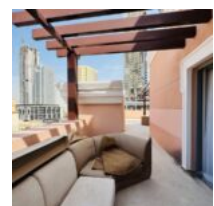

JUMEIRAH VILLAGE CIRCLE CASA GRANDE

<https://jlbinternational.com>

\$1,200,000

- 1 dormitorio
- 2 baños
- Apartamento
- Venta

Ubicado en el exclusivo desarrollo Casa Grande, dentro de la vibrante comunidad de JVC, este departamento de 1 dormitorio y 2 baños redefine el concepto de amplitud con una superficie excepcional de 1,501.67 SQ FT. La propiedad se encuentra lista para mudanza inmediata y destaca por su ubicación estratégica, permitiendo el acceso a pie a [...]

Jumeirah Village Circle Casa Grande

Detalles del edificio

Recubrimiento de piso : Loseta

Servicios y características

Comodidades : Horno, Lavavajillas, Refrigerador

Características: Alberca, Balcón, Terraza