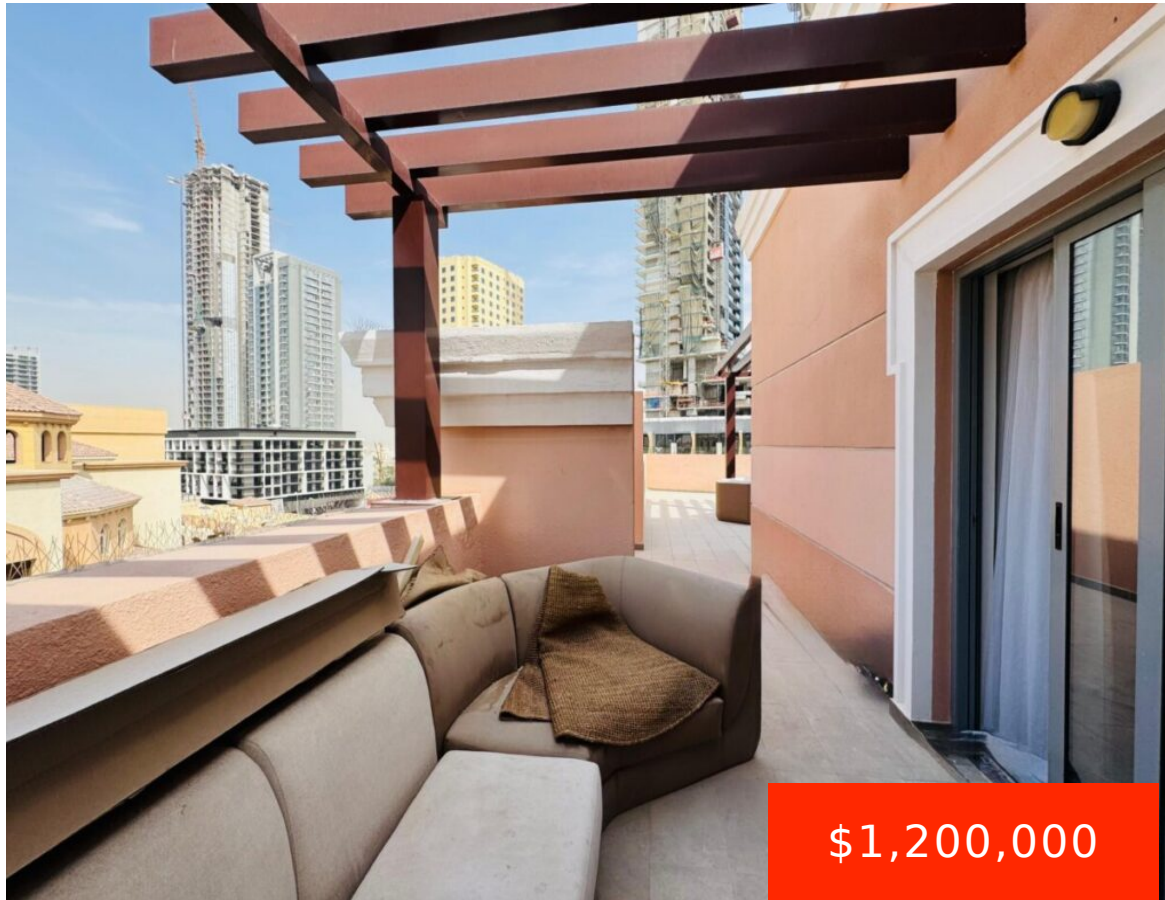

JUMEIRAH VILLAGE CIRCLE CASA GRANDE

<https://jlbinternational.com>

\$1,200,000

- 1 dormitorio
- 2 baños
- Apartamento
- Venta

Ubicado en el exclusivo desarrollo Casa Grande, dentro de la vibrante comunidad de JVC, este departamento de 1 dormitorio y 2 baños redefine el concepto de amplitud con una superficie excepcional de 1,501.67 SQ FT. La propiedad se encuentra lista para mudanza inmediata y destaca por su ubicación estratégica, permitiendo el acceso a pie a [...]

Jumeirah Village Circle Casa Grande

Detalles del edificio

Recubrimiento de piso : Loseta

Servicios y características

Comodidades : Horno, Lavavajillas, Refrigerador

Características: Alberca, Balcón, Terraza