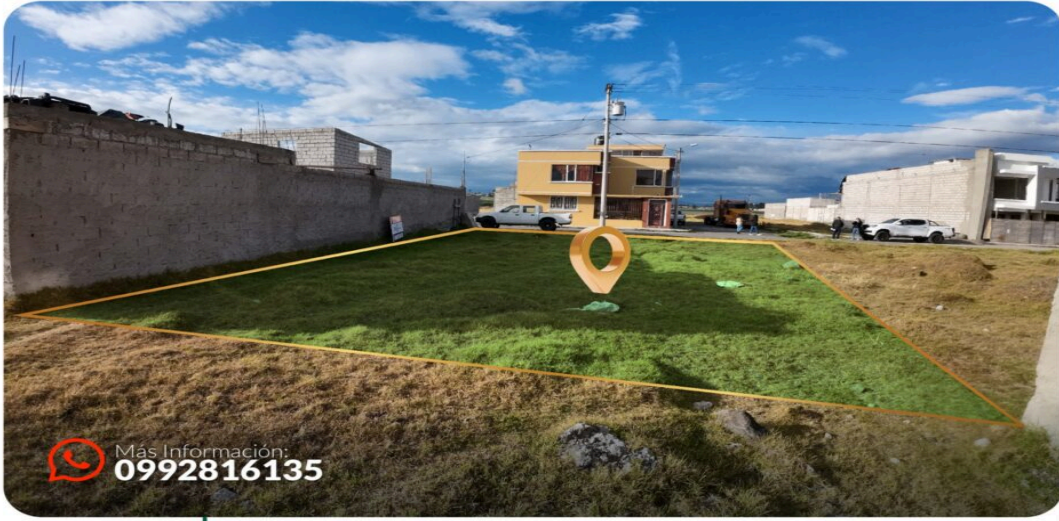

TERRENO EN LATACUNGA, SECTOR MERCADO MAYORISTA URBANIZACIÓN JARDÍN DE LOS ANDES

https://jlbinternational.com

39Q9+8VR,
Latacunga, Ecuador

LOTE 1 Latacunga / Sector Mercado Mayorista
Urbanización "Jardín de los Andes" | USD 25.000

Más Información:
0992816135

Áreas

Área del terreno

Frente
9,99 m

Llamar para preguntar el precio

Área: 192,60 m² - ¡el espacio perfecto para construir tus sueños! Ventajas: Excelente ubicación estratégica. Zona urbanizada y de alta proyección. Ideal para vivienda o inversión. No pierdas esta oportunidad única de asegurar tu lugar en un sector privilegiado. Contáctame al 098 400 6214.