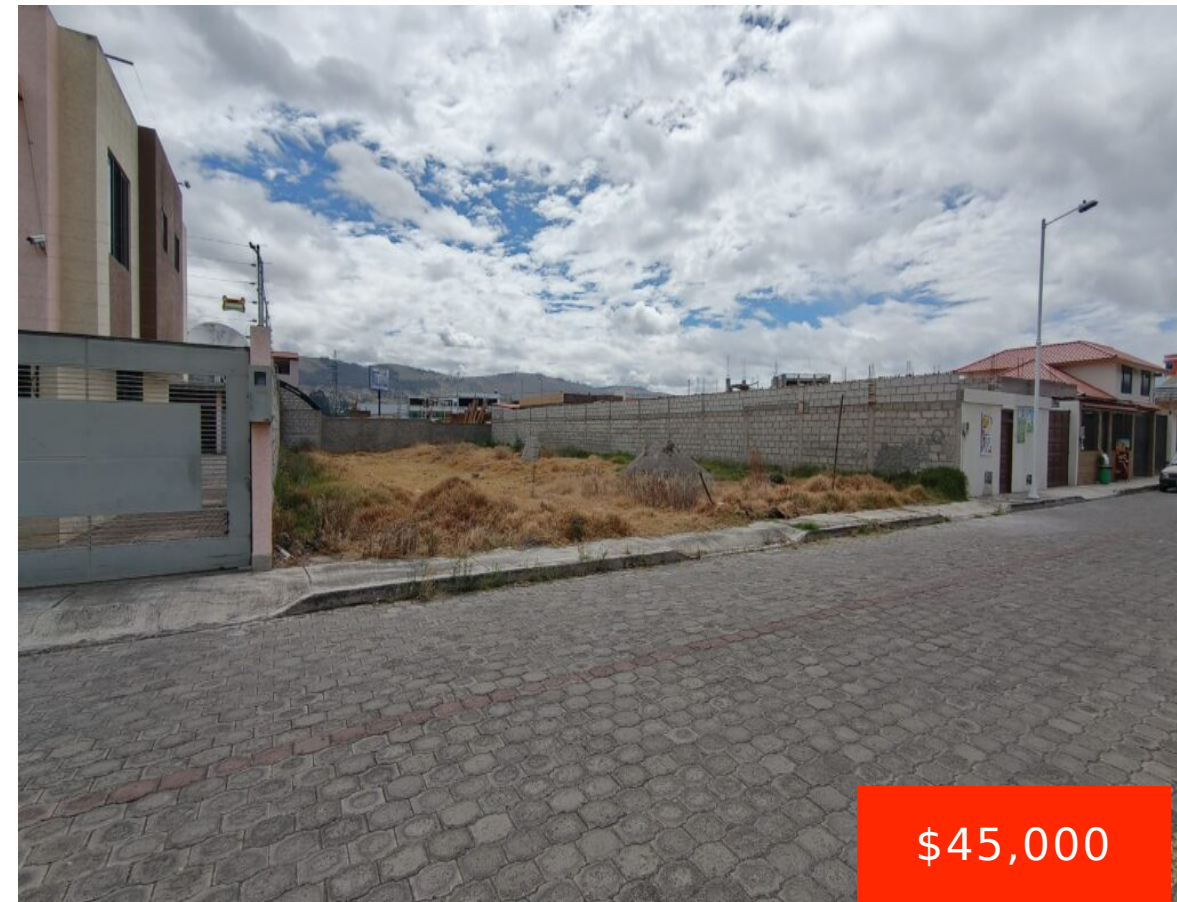

TERRENO EN VENTA EN SALCEDO SECTOR LA LICADA<https://jlbinternational.com>**\$45,000**

- Terreno
- Venta

¡Terreno en Venta en Salcedo – Sector La Licada! ¿Buscas un lugar exclusivo y estratégico para construir o invertir? Tenemos el terreno ideal para ti: 450 m² de terreno plano Medidas: 10 metros de frente x 45 metros de fondo Ubicación privilegiada: ✓ Frente a un hermoso parque con pista de BMX ✓ Zona [...]

Terreno en venta en Salcedo Sector La Licada
